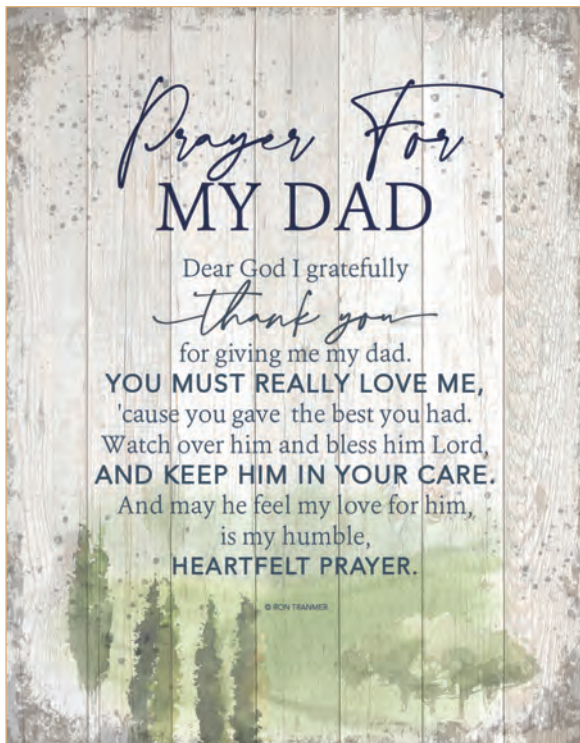

5397 - 14
7 37682105397 9

5398 - 14
7 37682105398 6

11.75 X 15 | NATURAL EDGE

BIG STATEMENT BOARDS

5399 - 14

5416 - 14

5417 - 14

5449 - 14