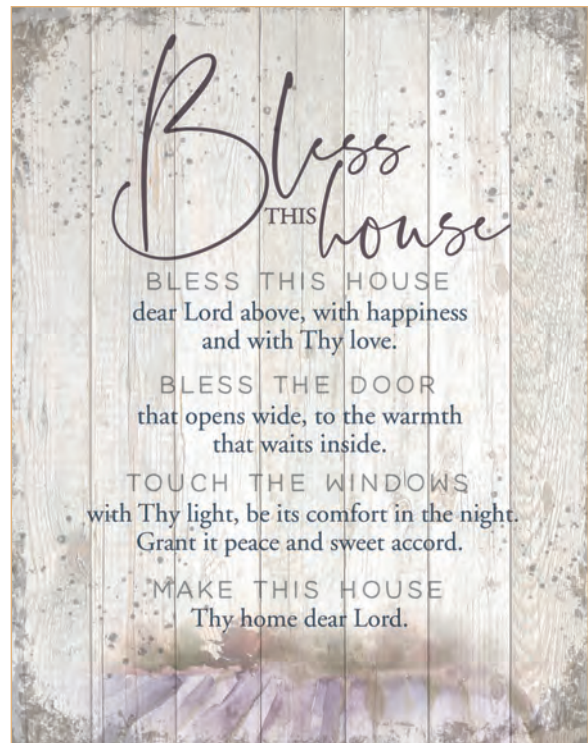

5397 - 14
7 37682105397 9

5398 - 14
7 37682105398 6

11.75 X 15 | NATURAL EDGE

BIG STATEMENT BOARDS

5399 - 14

5416 - 14

5417 - 14

5449 - 14