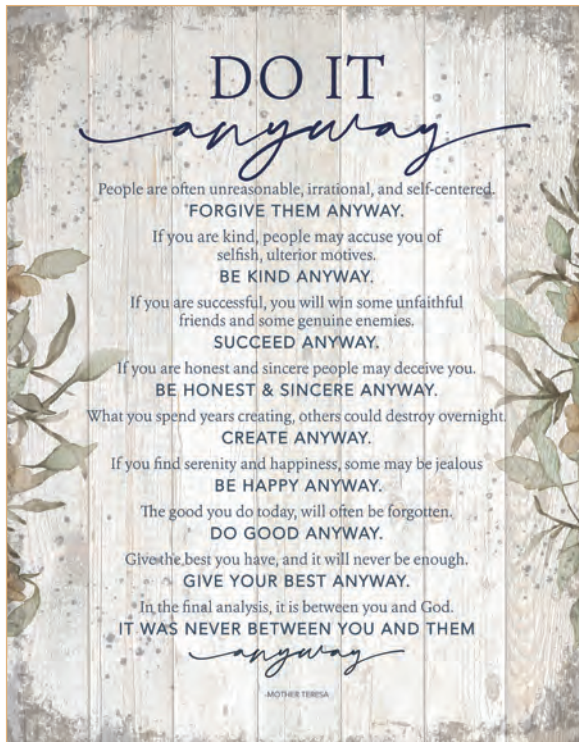

5450 - 14
7 37682 05450 1